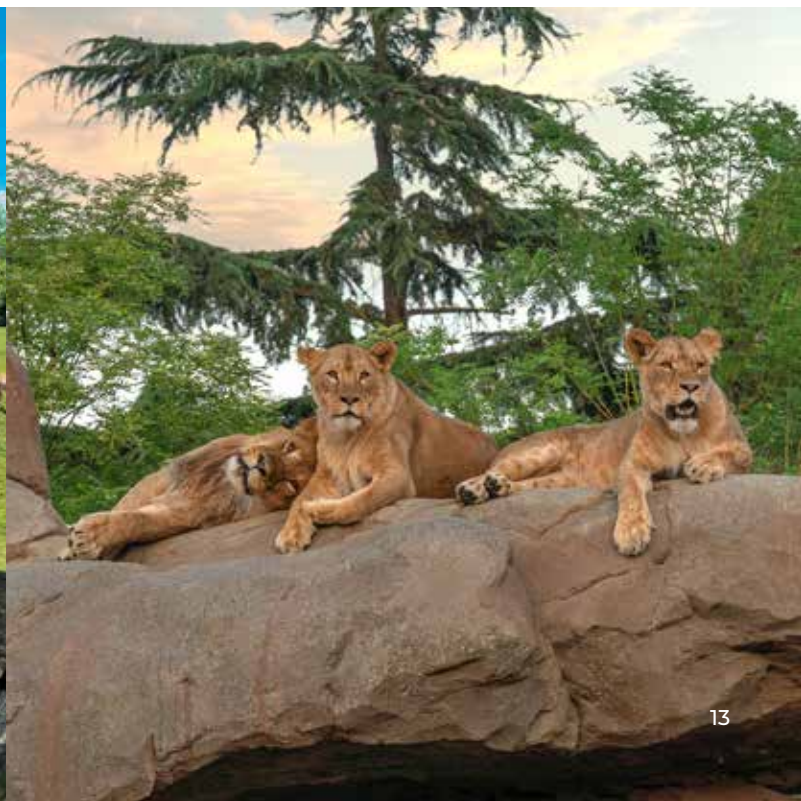

Zoom Torino

Zoom è il primo bioparco immersivo d'Italia, un viaggio tra Africa ed Asia dove incontrare oltre 300 animali, tra cui lemuri, leoni, gibboni, tigri, giraffe e tanti altri.

1.300 punti + 10,00 euro
oppure **2.000 punti**

premio: **23640641**
Ritiro codice*

www.zoomtorino.it

Potrai vivere esperienze indimenticabili come la Dimostrazione di Volo dei rapaci, ammirare da vicino leoni e giraffe sorseggiando un drink sulla suggestiva Savana Terrace, nuotare accanto a pinguini e ippopotami nelle piscine africane estive.

Potrai conoscere i biologi del parco e partecipare con loro ai tanti talk giornalieri per scoprire tutte le curiosità sugli animali ospitati e l'importanza della conservazione delle specie a rischio estinzione.

Inoltre, eventi e attività a tema ti aspettano tutto l'anno. Un'avventura emozionante tra natura, divertimento e consapevolezza.

*Modalità ritiro premi alla pagina 6