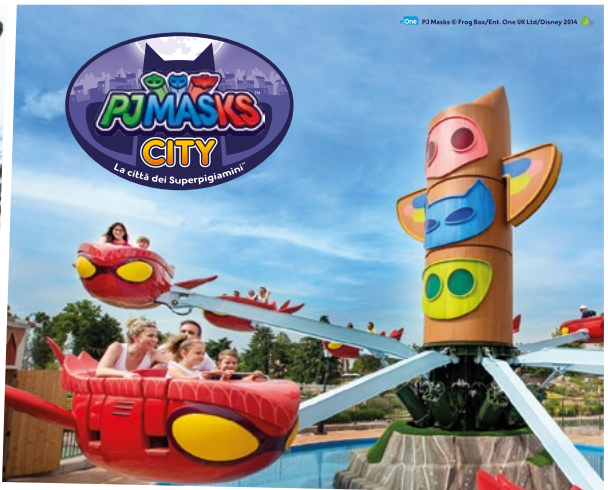

prezzo al pubblico
6,90 euro

Pratico tappetino pensato per mantenere pulito e ordinato lo spazio del tuo amico gatto. Dimensioni: 37 x 43 cm.

TAPPETINO MULTIUSO

200 punti + 2,50 euro
oppure 400 punti

prezzo al pubblico
6,00 euro

Divertimento e relax

Regalati momenti indimenticabili con la tua famiglia e i tuoi amici, tra avventure, scoperte e svago. Dalla magia del cinema al divertimento dei parchi a tema. Oppure una passeggiata nei giardini, una visita a una villa storica o un pomeriggio di shopping: scegli il tuo modo preferito per evadere dalla routine, rilassare la mente e ritrovare energia e positività.