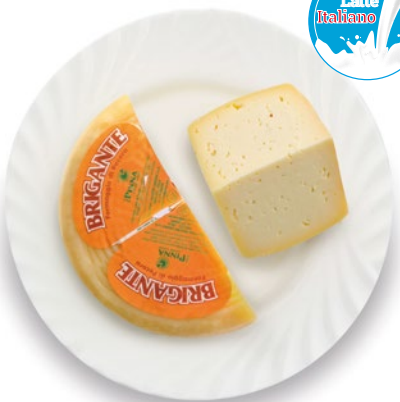

PECORINO BRIGANTE
al kg

€ 16,90