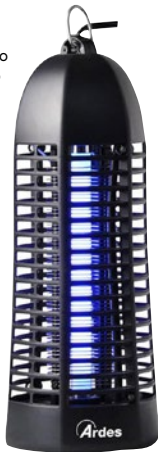

€ 2,99

CITRONELLA IN COCCIO

Ø cm 14

€ 3,99

-25%

€ 2,99

GIARA GRANDE CITRONELLA

g 510, con stoppino in legno

€ 12,49

-20%

€ 9,99

ZANZARIERA ZAK A SCARICA

ARDES

funzionamento a folgorazione, con lampada UVA da 9 W, pratico gancio per appendere la zanzariera, raggio d'azione fino a 35 mq

€ 24,99

-40% **BENNET**

€ 14,99

-40%

REPELLENTI
POLY POOL

esempio:

RACCHETTA ELETTRONICA PER ELIMINARE MOSCHE, ZANZARE E INSETTI VOLANTI

€ 8,33

€ 4,99

INSETTICIDA SPRAY SCARAFAGGI E FORMICHE BAYGON