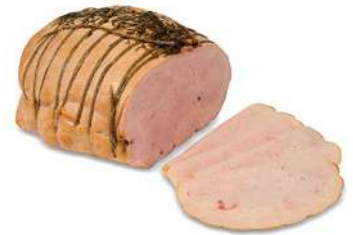

da € 44,70
a € 29,90 al kg

AFFETTATO VEGETALE
GOURMET MOPUR
GOOD & GREEN

gusti vari, g 90

€ 3,47

-28%

€ 2,49

da € 38,56
a € 27,67 al kg

FESA DI TACCHINO ARROSTO
al kg

€ 14,90

TUTTE LE BONTÀ DEL BANCO TAGLIO

BRIE PRESIDENT
al kg

€ 11,90

RICOTTA VALLELATA
al kg

€ 7,99

QUARTIROLO DOP
CADEMARTORI
al kg

€ 11,90

BEL PAESE
GALBANI
al kg

€ 11,90

PASTA DI MAIS
LE VENEZIANE
tipi vari, senza glutine g 250
€ 1,79

-22% BENNET

€ **1,39**
da € 7,16
a € 5,56 al kg

TISANE BENESSERE
TWININGS
tipi vari, conf. da 18 filtri
€ 3,59