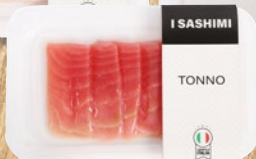

TARTARFISH DI TONNO
O DI SALMONE
GIMAR
g 100

cad.
€ **5,49**
€ 54,90 al kg

SASHIMI DI TONNO
O DI SALMONE O DI
PESCE SPADA
g 100

cad.
€ **5,49**
€ 54,90 al kg

CARPACCIO DI POLPO
A FETTE
g 100

cad.
€ **5,49**
€ 54,90 al kg