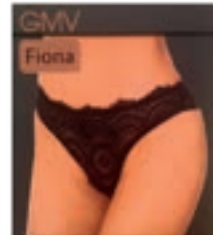

SLIP DONNA IN PIZZO
GIANMARCO VENTURI

€ 5,90

IN SCATOLA

IL VOLANTINO BENNET È SU WHATSAPP!

**INQUADRA QUI
E RICEVILO SUBITO**

OPPURE SCRIVI "VOLANTINO"
AL NUMERO +39 0318120507

MENO CARTA USIAMO,
PIÙ TUTELIAMO L'AMBIENTE.