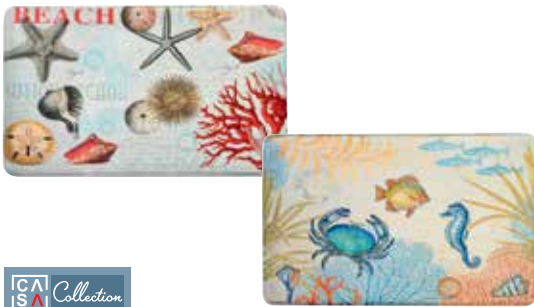

MORBIDE SFUMATURE

**TAPPETO BAGNO
RICCIO
CASA COLLECTION**
in microfibra, 100% poliestere, cm 60x90
1 pezzo € 12,90

1+1 GRATIS **2 PEZZI**

€ **12,90**

**TAPPETO BAGNO STAMPATO
CASA COLLECTION**
con interno in memory foam,
cm 50x80

1 pezzo € 16,90

1+1 GRATIS **2 PEZZI** € **16,90**

**ACCAPPATOIO UNISEX
CASA**
con cappuccio, 100% cotone,
in microspugna, 240 g/mq,
taglie dalla S alla XXL

€ **13,90**

**TAPPETO BAGNO
CASA**
riccio in microfibra pesante, 100% poliestere, cm 60x90
1 pezzo € 14,90

1+1 GRATIS **2 PEZZI**

€ **14,90**

**LINEA SPUGNA
CASA PREMIUM**
100% cotone, 480 g/mq,
bordo a rilievo

OSPITE cm 40x60
€ 4,90

-50% € **2,45**

ASCIUGAMANO cm 60x110
€ 9,90

-50% € **4,95**

TELO cm 100x150
€ 16,90

-50% € **8,45**

**LINEA SPUGNA
CASA**
100% cotone, 430 g/mq,
bordo jacquard

OSPITE cm 40x60 1 PEZZO € 3,90

1+1 GRATIS **2 PEZZI** € **3,90**

ASCIUGAMANO cm 60x110 1 PEZZO € 7,90

1+1 GRATIS **2 PEZZI** € **7,90**

TELO cm 100x150 1 PEZZO € 14,90

1+1 GRATIS **2 PEZZI** € **14,90**