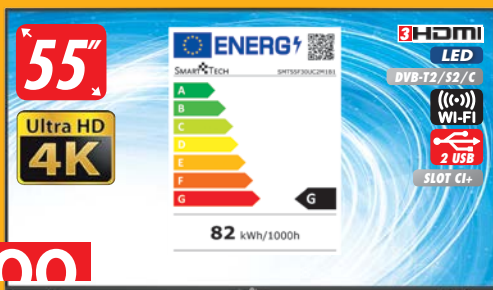

€ 249,00

SPACCA PREZZI

200 PEZZI DISPONIBILI*
2 PEZZI ACQUISTABILI*

~~€ 399,00~~
-12%

SMART TV 55" LED 55F30UC2M1B1 SMART-TECH
hevc h.265, risoluzione 3840x2160, HDR, frequenza 100 Hz, assistente Google, Chromecast integrato, s.o. Android 9.0