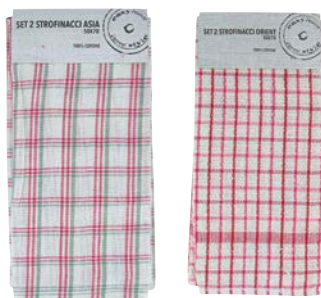

2 STROFINACCI

spugna o tela 100% cotone

1 pezzo € 3,50

1+1 GRATIS

2 PEZZI

€ **3,50**