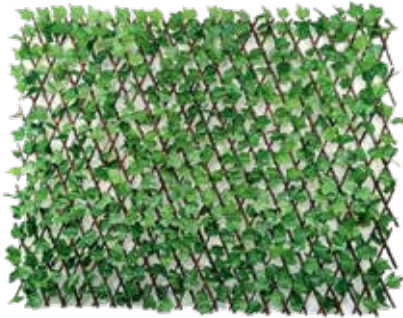

€ **4,49**

**TRALICCIO ESTENSIBILE**  
in vimini con edera verde scuro, m 2x1

€ **25,90**

**SGABELLO DA GIARDINO  
A FORMA DI FUNGO**  
cm 28x28x33h

€ **32,90**

**CESPUGLIO DECORATIVO ARTIFICIALE**  
ø cm 27