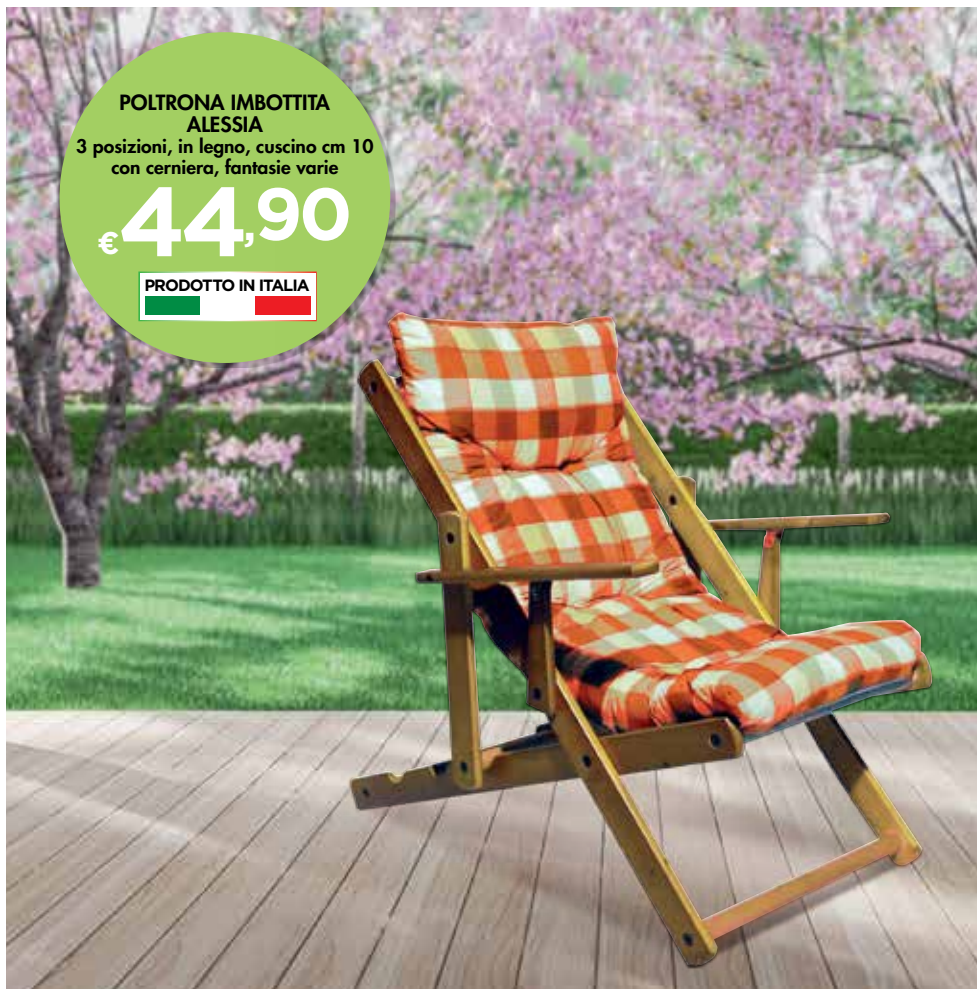

6 BICCHIERI FLORA  
BORMIOLI

€ **2,50**

SERVIZIO TAVOLA  
ACQUARELLO

18 pezzi, in porcellana decorata

€ **34,90**

**POLTRONA IMBOTTITA  
ALESSIA**  
3 posizioni, in legno, cuscino cm 10  
con cerniera, fantasie varie