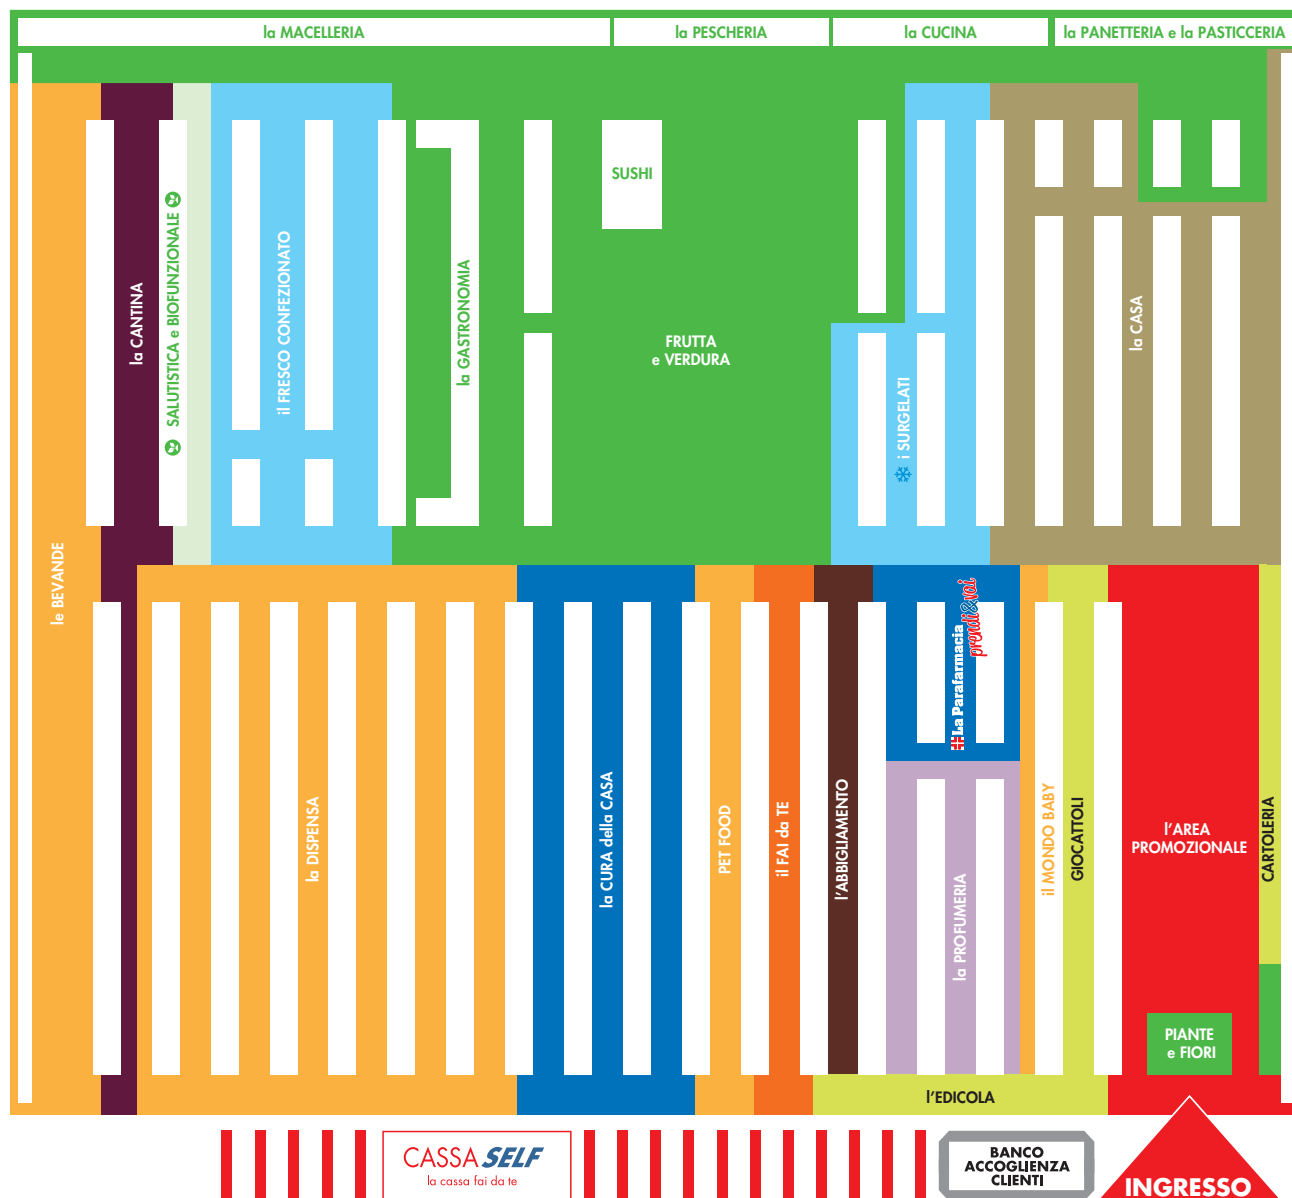

IL NUOVO PUNTO VENDITA DI PIEVE FISSIRAGA

A PIEVE FISSIRAGA UNA SPESA TUTTA NUOVA